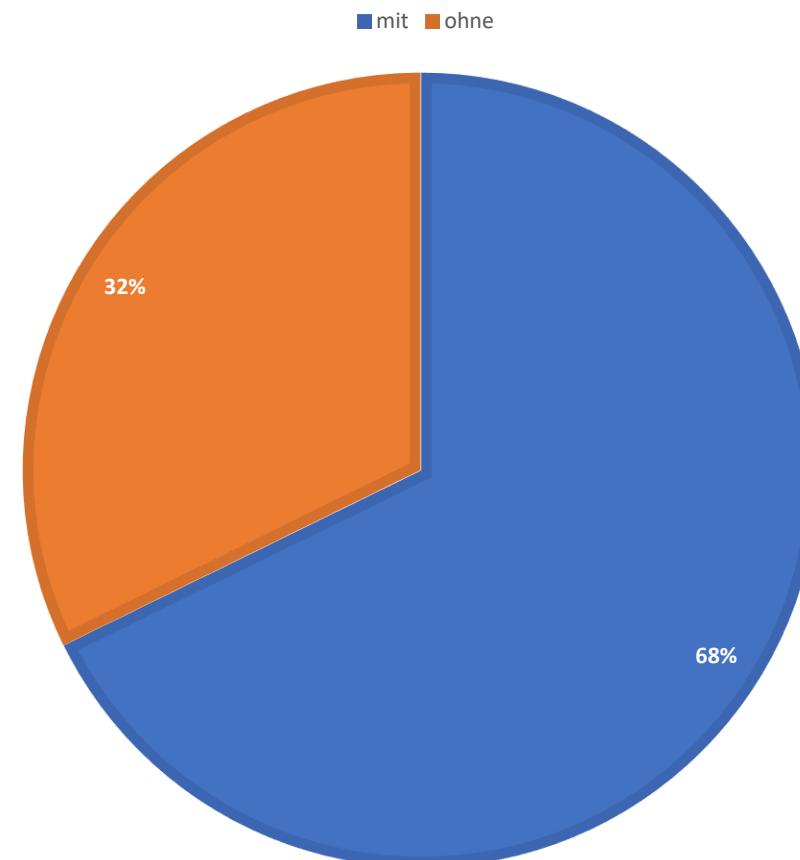

Schlagwort-Verknüpfung

- Mit: 1.533.573
- Ohne: 730.387

OBJEKTE MIT SCHLAGWORT-VERKNÜPFUNG