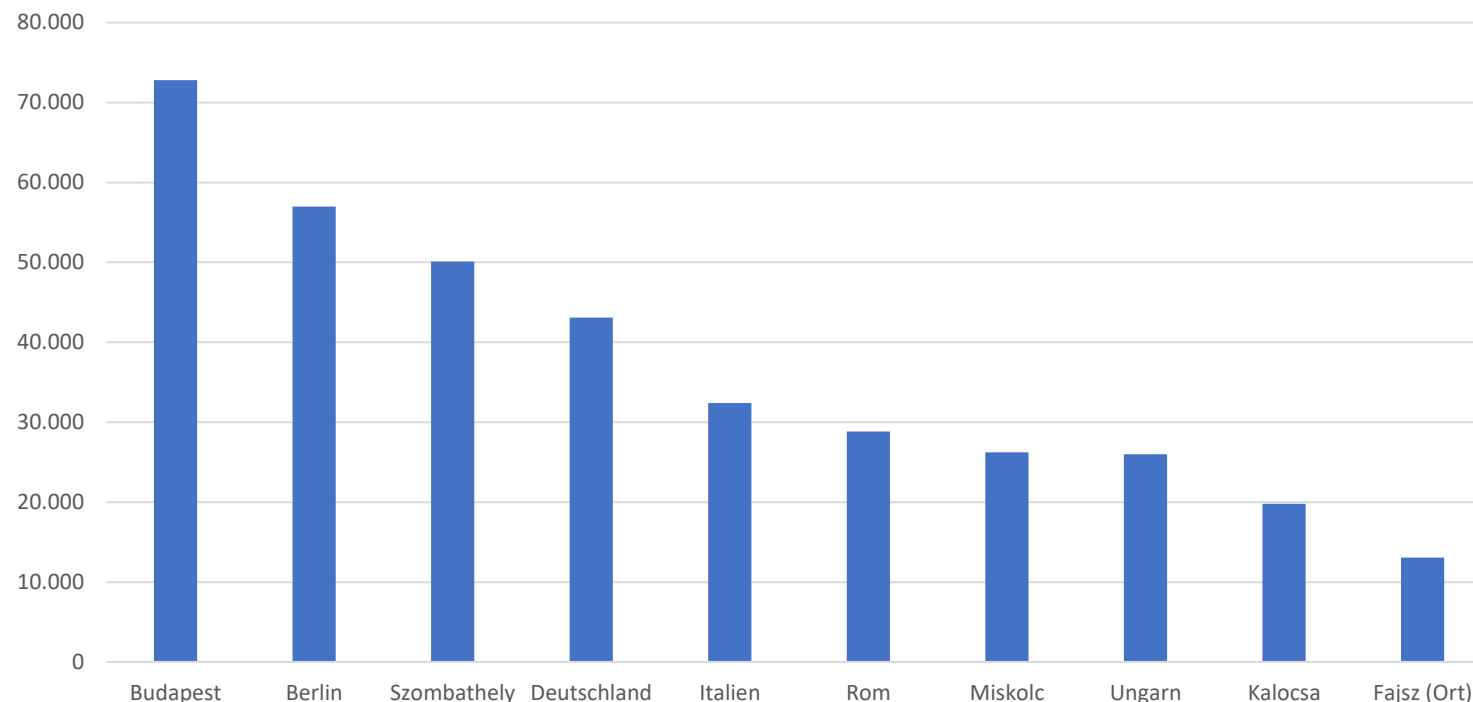

VERÖFFENTLICHTE OBJEKTE

Ereignis-Verknüpfung

- Mit: 1.904.272
- Ohne: 359.688

OBJEKTE MIT EREIGNIS-VERKNÜPFUNG

Akteursverknüpfung nach Geschlecht

AKTEURSVERKNÜPFUNG NACH GESCHLECHT

■ männlich ■ weiblich ■

- Männlich: 985.172
- Weiblich: 147.224

Unschärfe: Akteure

- Sicher: 3.538.944
- Unsicher: 43.122

Orts-Verknüpfung

- Mit: 1.338.977
- Ohne: 924.983

OBJEKTE MIT ORTS-VERKNÜPFUNG

TOP 10 Orts-Verknüpfung

Budapest	72.797
Berlin	56.979
Szombathely	50.080
Deutschland	43.076
Italien	32.419
Rom	28.836
Miskolc	26.244
Ungarn	25.998
Kalocsa	19.810
Fajsz (Ort)	13.076

TOP 10 Ortsverknüpfungen

TOP 10 Objektarten

Eredeti fénykép (Originalfoto)	133.230
Régészeti (Archäologisch)	116.332
Történeti (Historisch)	106.905
Münze	105.958
Néprajzi (Ethnografisch)	95.255
Druckgraphik	72.009
Fotografie	53.592
Zeichnung	48.808
Adattári (Datenbank)	48.354
Brief	37.126