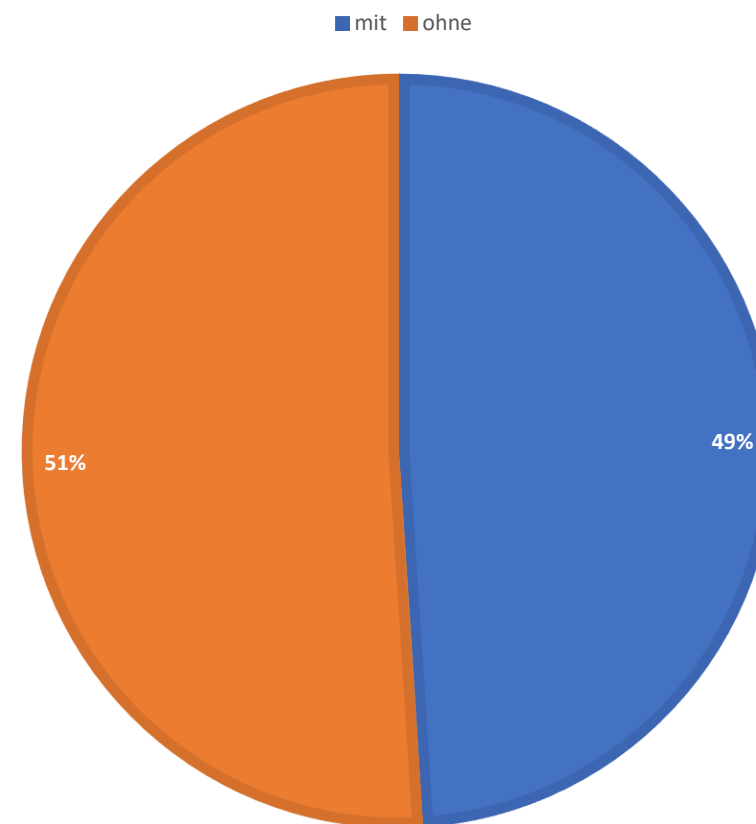

VERÖFFENTLICHTE OBJEKTE

Ereignis-Verknüpfung

- Mit: 1.904.272
- Ohne: 359.688

OBJEKTE MIT EREIGNIS-VERKNÜPFUNG

Akteursverknüpfung nach Geschlecht

AKTEURSVERKNÜPFUNG NACH GESCHLECHT

■ männlich ■ weiblich ■

- Männlich: 985.172
- Weiblich: 147.224

Unschärfe: Akteure

- Sicher: 3.538.944
- Unsicher: 43.122

Orts-Verknüpfung

- Mit: 1.338.977
- Ohne: 924.983

OBJEKTE MIT ORTS-VERKNÜPFUNG

TOP 10 Orts-Verknüpfung

Budapest	72.797
Berlin	56.979
Szombathely	50.080
Deutschland	43.076
Italien	32.419
Rom	28.836
Miskolc	26.244
Ungarn	25.998
Kalocsa	19.810
Fajsz (Ort)	13.076

TOP 10 Ortsverknüpfungen

TOP 10 Objektarten

Eredeti fénykép (Originalfoto)	133.230
Régészeti (Archäologisch)	116.332
Történeti (Historisch)	106.905
Münze	105.958
Néprajzi (Ethnografisch)	95.255
Druckgraphik	72.009
Fotografie	53.592
Zeichnung	48.808
Adattári (Datenbank)	48.354
Brief	37.126

- Problematik Freitext-Feld
- Ungarische Kolleg*innen sehr systematisch bei der Erfassung

Bild-Verknüpfung

- Mit: 1.108.851
- Ohne: 1.155.109

OBJEKTE MIT ABBILDUNGEN

Schlagwort-Verknüpfung

- Mit: 1.533.573
- Ohne: 730.387