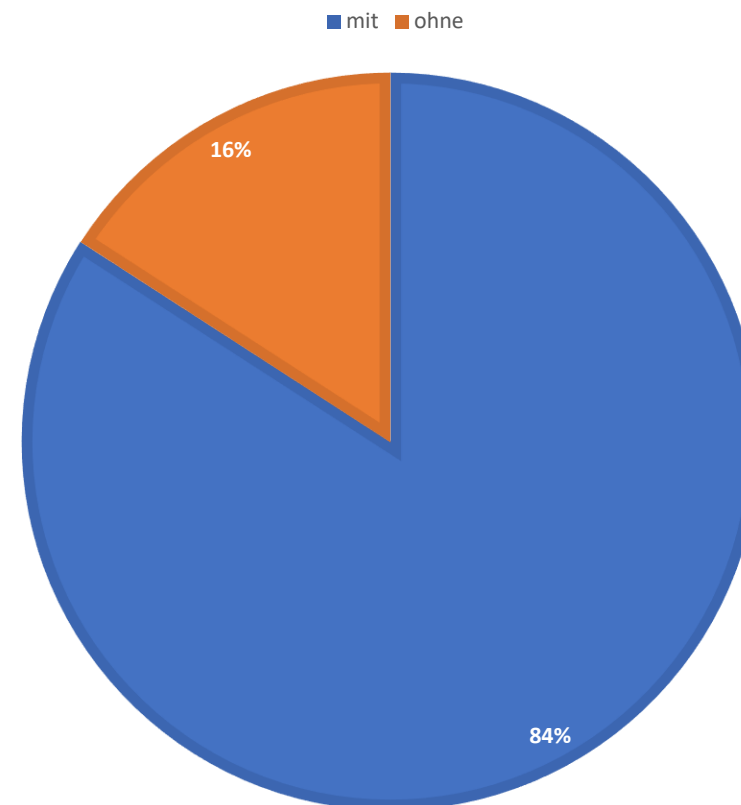

Meisten Zugriffe auf md:nat (2022) aus...

- Europa: 408.364 Besuche
- Nordamerika: 10.262 Besuche
- Asien: 9.050 Besuche
- Südamerika: 1.696 Besuche
- Afrika: 1.554 Besuche

Zugriffe auf mad:nat aus 163 Ländern (2022), vor allem aus...

- Deutschland: 309.096 Besuche
- Österreich: 12.535 Besuche
- Schweiz: 10.485 Besuche
- Russland: 9.673 Besuche
- USA: 8.979 Besuche

Zugriffe auf md:nat bisher 2023 mit...

- Smartphone: 130.166 Besuche
- Desktop: 127.449 Besuche
- Tablet: 10.043 Besuche
- Phablet: 2.385 Besuche

Datenbank-Statistik: md global

Informationen zu den Daten der internationalen Instanz

Objekt-Veröffentlichung

- Objekte gesamt: 2.263.960
- Objekte veröffentlich: 981.447
- Objekte unveröffentlicht: 1.282.513

VERÖFFENTLICHTE OBJEKTE

Ereignis-Verknüpfung

- Mit: 1.904.272
- Ohne: 359.688

OBJEKTE MIT EREIGNIS-VERKNÜPFUNG

Akteursverknüpfung nach Geschlecht

AKTEURSVERKNÜPFUNG NACH GESCHLECHT

■ männlich ■ weiblich ■

- Männlich: 985.172
- Weiblich: 147.224