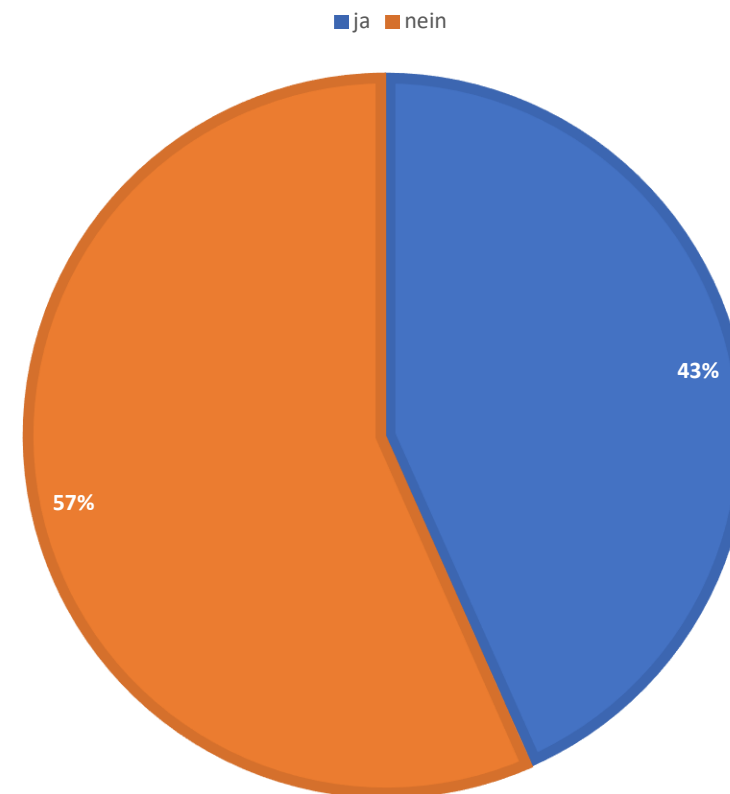

Zugriffszahlen museum-digital (global)

Zugriffszahlen md:nat

Zugriffe auf md:nat (2022)

- Eindeutige Besucher: 431.627 Besuche
- Seitenansichten: 1.722.277 Seitenaufrufe
- Davon eindeutige Seitenansichten: 1.257.730 Seitenaufrufe
- Durchschn. Aufenthaltsdauer: 2 Min. und 20 Sek.
- Durchschn. Aktionen pro Besuch: 4,8 Aktionen

Meisten Zugriffe auf md:nat (2022) aus...

- Europa: 408.364 Besuche
- Nordamerika: 10.262 Besuche
- Asien: 9.050 Besuche
- Südamerika: 1.696 Besuche
- Afrika: 1.554 Besuche

Zugriffe auf mad:nat aus 163 Ländern (2022), vor allem aus...

- Deutschland: 309.096 Besuche
- Österreich: 12.535 Besuche
- Schweiz: 10.485 Besuche
- Russland: 9.673 Besuche
- USA: 8.979 Besuche

Zugriffe auf md:nat bisher 2023 mit...

- Smartphone: 130.166 Besuche
- Desktop: 127.449 Besuche
- Tablet: 10.043 Besuche
- Phablet: 2.385 Besuche

VERÖFFENTLICHTE OBJEKTE

Ereignis-Verknüpfung

- Mit: 1.904.272
- Ohne: 359.688

OBJEKTE MIT EREIGNIS-VERKNÜPFUNG

Akteursverknüpfung nach Geschlecht

AKTEURSVERKNÜPFUNG NACH GESCHLECHT

■ männlich ■ weiblich ■

- Männlich: 985.172
- Weiblich: 147.224