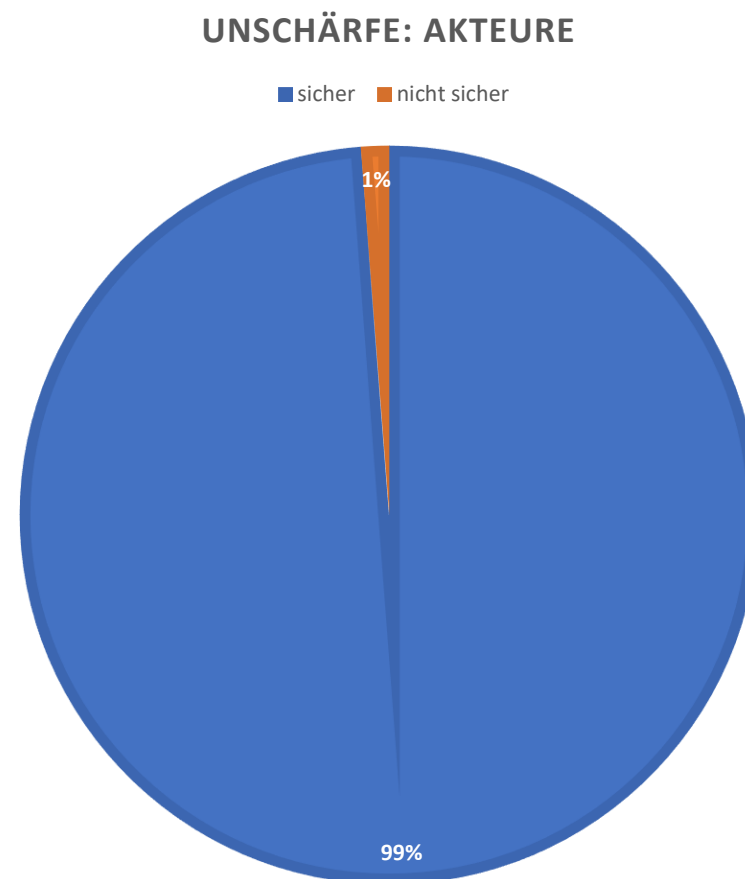

Meisten Zugriffe auf md:nat (2022) aus...

- Europa: 408.364 Besuche
- Nordamerika: 10.262 Besuche
- Asien: 9.050 Besuche
- Südamerika: 1.696 Besuche
- Afrika: 1.554 Besuche

Zugriffe auf mad:nat aus 163 Ländern (2022), vor allem aus...

VERÖFFENTLICHTE OBJEKTE

Ereignis-Verknüpfung

- Mit: 1.904.272
- Ohne: 359.688

OBJEKTE MIT EREIGNIS-VERKNÜPFUNG

Akteursverknüpfung nach Geschlecht

AKTEURSVERKNÜPFUNG NACH GESCHLECHT

■ männlich ■ weiblich ■

- Männlich: 985.172
- Weiblich: 147.224

Unschärfe: Akteure

- Sicher: 3.538.944
- Unsicher: 43.122

Orts-Verknüpfung

- Mit: 1.338.977
- Ohne: 924.983

OBJEKTE MIT ORTS-VERKNÜPFUNG

TOP 10 Orts-Verknüpfung

Budapest	72.797
Berlin	56.979
Szombathely	50.080
Deutschland	43.076
Italien	32.419
Rom	28.836
Miskolc	26.244
Ungarn	25.998
Kalocsa	19.810
Fajsz (Ort)	13.076