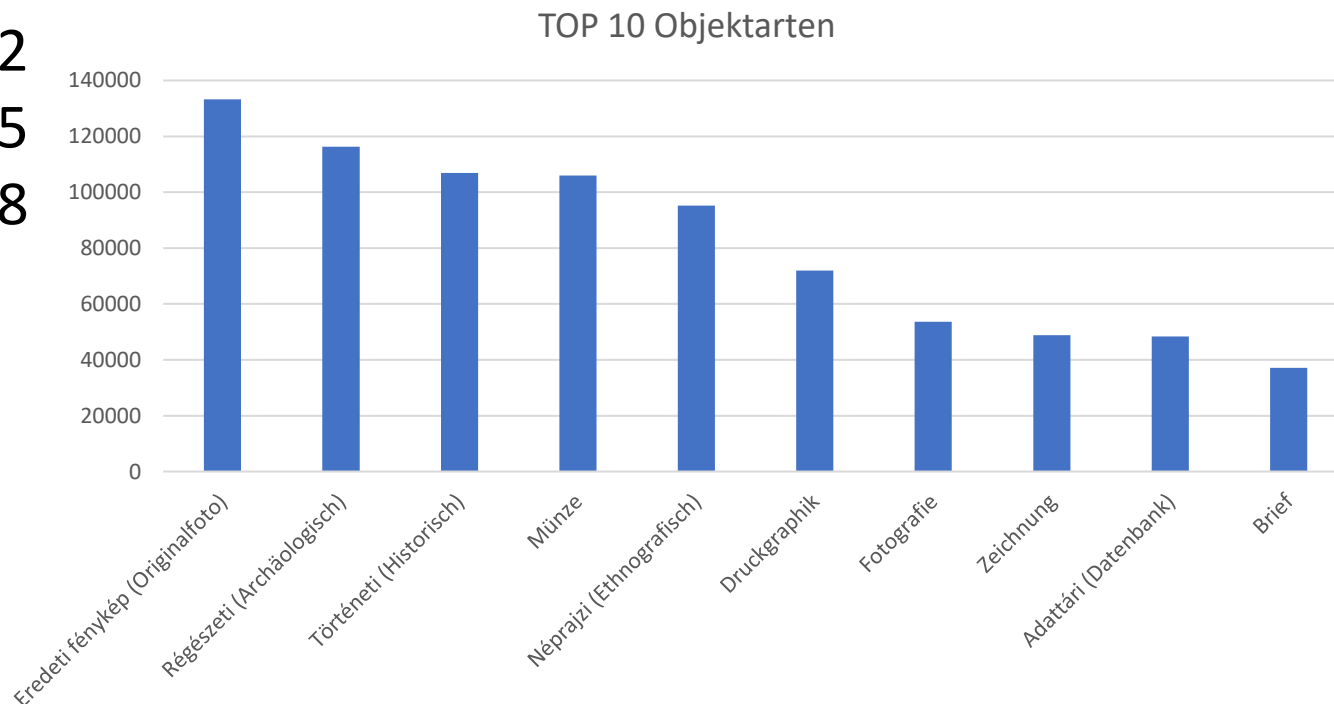

VERÖFFENTLICHTE OBJEKTE

Ereignis-Verknüpfung

- Mit: 1.904.272
- Ohne: 359.688

OBJEKTE MIT EREIGNIS-VERKNÜPFUNG

Akteursverknüpfung nach Geschlecht

AKTEURSVERKNÜPFUNG NACH GESCHLECHT

■ männlich ■ weiblich ■

- Männlich: 985.172
- Weiblich: 147.224

Unschärfe: Akteure

- Sicher: 3.538.944
- Unsicher: 43.122

Orts-Verknüpfung

- Mit: 1.338.977
- Ohne: 924.983

OBJEKTE MIT ORTS-VERKNÜPFUNG

TOP 10 Orts-Verknüpfung

Budapest	72.797
Berlin	56.979
Szombathely	50.080
Deutschland	43.076
Italien	32.419
Rom	28.836
Miskolc	26.244
Ungarn	25.998
Kalocsa	19.810
Fajsz (Ort)	13.076

TOP 10 Ortsverknüpfungen

TOP 10 Objektarten

Eredeti fénykép (Originalfoto)	133.230
Régészeti (Archäologisch)	116.332
Történeti (Historisch)	106.905
Münze	105.958
Néprajzi (Ethnografisch)	95.255
Druckgraphik	72.009
Fotografie	53.592
Zeichnung	48.808
Adattári (Datenbank)	48.354
Brief	37.126