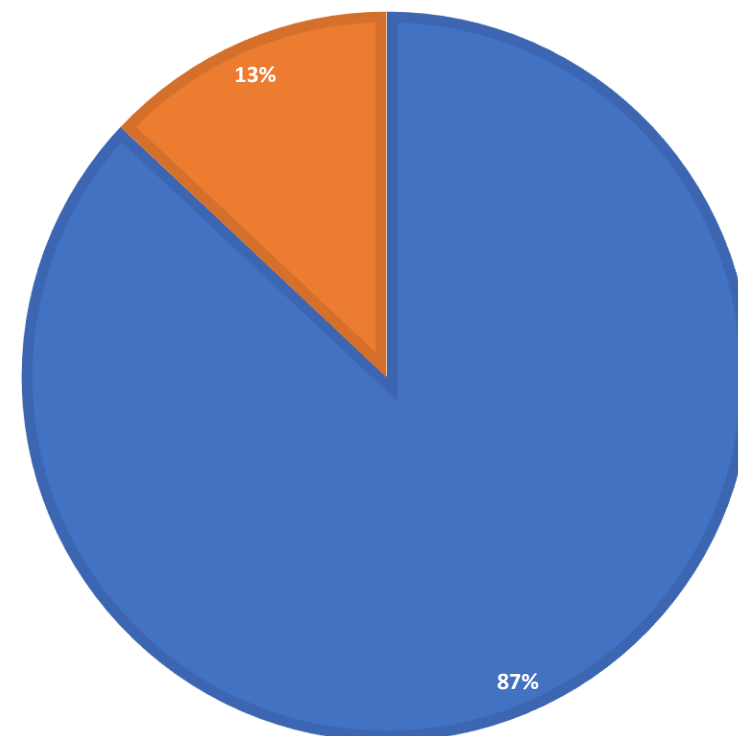

VERÖFFENTLICHTE OBJEKTE

Ereignis-Verknüpfung

- Mit: 1.904.272
- Ohne: 359.688

OBJEKTE MIT EREIGNIS-VERKNÜPFUNG

Akteursverknüpfung nach Geschlecht

AKTEURSVERKNÜPFUNG NACH GESCHLECHT

■ männlich ■ weiblich ■

- Männlich: 985.172
- Weiblich: 147.224

Unschärfe: Akteure

- Sicher: 3.538.944
- Unsicher: 43.122

Orts-Verknüpfung

- Mit: 1.338.977
- Ohne: 924.983

OBJEKTE MIT ORTS-VERKNÜPFUNG

TOP 10 Orts-Verknüpfung

Budapest	72.797
Berlin	56.979
Szombathely	50.080
Deutschland	43.076
Italien	32.419
Rom	28.836
Miskolc	26.244
Ungarn	25.998
Kalocsa	19.810
Fajsz (Ort)	13.076