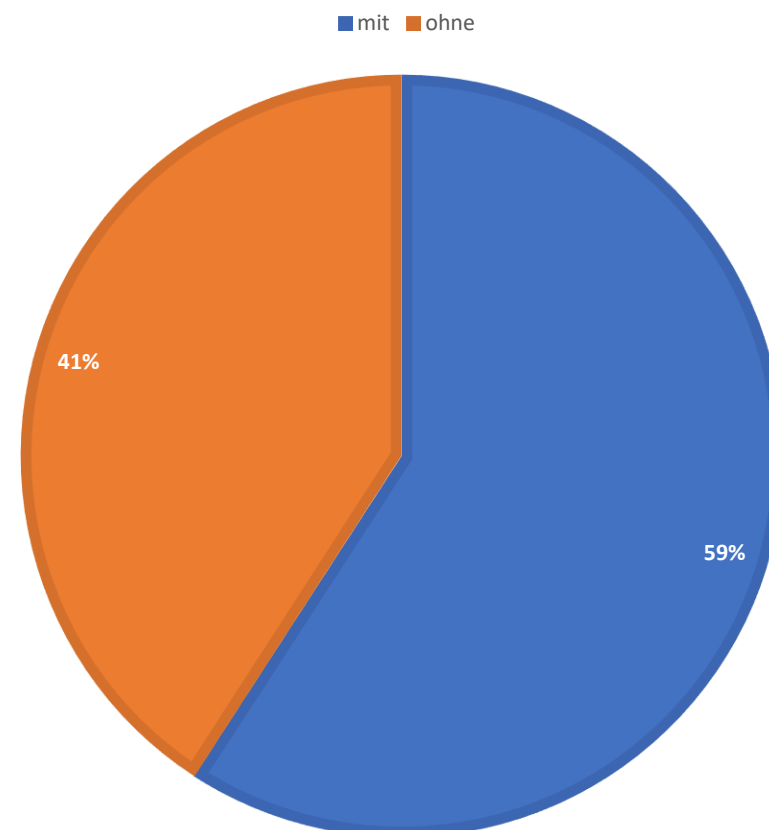

VERÖFFENTLICHTE OBJEKTE

Ereignis-Verknüpfung

- Mit: 1.904.272
- Ohne: 359.688

OBJEKTE MIT EREIGNIS-VERKNÜPFUNG

Akteursverknüpfung nach Geschlecht

AKTEURSVERKNÜPFUNG NACH GESCHLECHT

■ männlich ■ weiblich ■

- Männlich: 985.172
- Weiblich: 147.224

Unschärfe: Akteure

- Sicher: 3.538.944
- Unsicher: 43.122

Orts-Verknüpfung

- Mit: 1.338.977
- Ohne: 924.983

OBJEKTE MIT ORTS-VERKNÜPFUNG

TOP 10 Orts-Verknüpfung

Budapest	72.797
Berlin	56.979
Szombathely	50.080
Deutschland	43.076
Italien	32.419
Rom	28.836
Miskolc	26.244
Ungarn	25.998
Kalocsa	19.810
Fajsz (Ort)	13.076

TOP 10 Ortsverknüpfungen

TOP 10 Objektarten

Eredeti fénykép (Originalfoto)	133.230
Régészeti (Archäologisch)	116.332
Történeti (Historisch)	106.905
Münze	105.958
Néprajzi (Ethnografisch)	95.255
Druckgraphik	72.009
Fotografie	53.592
Zeichnung	48.808
Adattári (Datenbank)	48.354
Brief	37.126