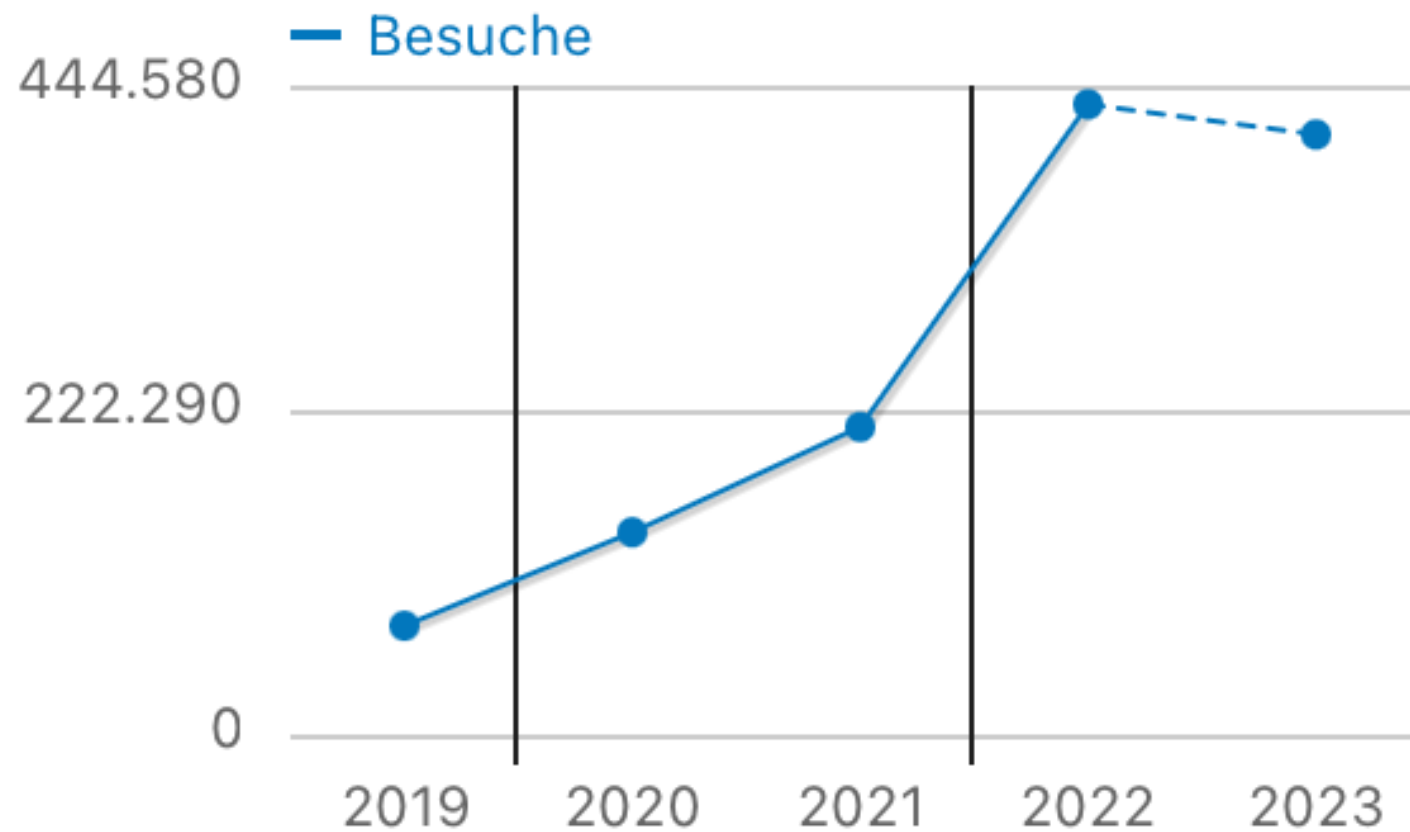

md1

museum-digital in Zahlen & Fakten

Erste museum-digital
Usertagung am 17.10.2023

Allgemeine Infos zu den Portalen

- museum-digital ist seit dem 29.01.2009 online.
- Aktuell sind 1.059 Museen mit 3.406 User-Accounts registriert (inkl. ausländischer Instanzen: Ungarn, Ukraine, Österreich, Schweiz).
- 19 regionale oder thematische Portale fließen in ein deutschlandweites Portal ein.

Zugriffszahlen museum-digital (global)

Zugriffszahlen md:nat

Zugriffe auf md:nat (2022)

- Eindeutige Besucher: 431.627 Besuche
- Seitenansichten: 1.722.277 Seitenaufrufe
- Davon eindeutige Seitenansichten: 1.257.730 Seitenaufrufe
- Durchschn. Aufenthaltsdauer: 2 Min. und 20 Sek.
- Durchschn. Aktionen pro Besuch: 4,8 Aktionen

Am häufigsten besuchte Seiten auf md:nat (2022)

	Eindeutige Seitenaufrufe
• Einzelobjekt:	442.076
• Suchindex:	33.314
• Objektgruppe:	16.052
• Person:	21.208
• Institution:	18.456
• Sammlung:	18.166
• Institutionsübersicht:	4.856

Woher kommen die Besucher auf md:nat (2022)

	Besuche	Aktionen pro Besuch	Durchschnittszeit auf md.
• Suchmaschinen:	77,9 %	3,6	2 Min. 3 Sec.
• Direkte Zugriffe:	17 %	8,5	2 Min. 58 Sec.
• Websites:	3,6 %	12,6	6 Min. 4 Sec.
• Soziale Netzwerke:	1,5 %	3,6	1 Min. 3 Sec.