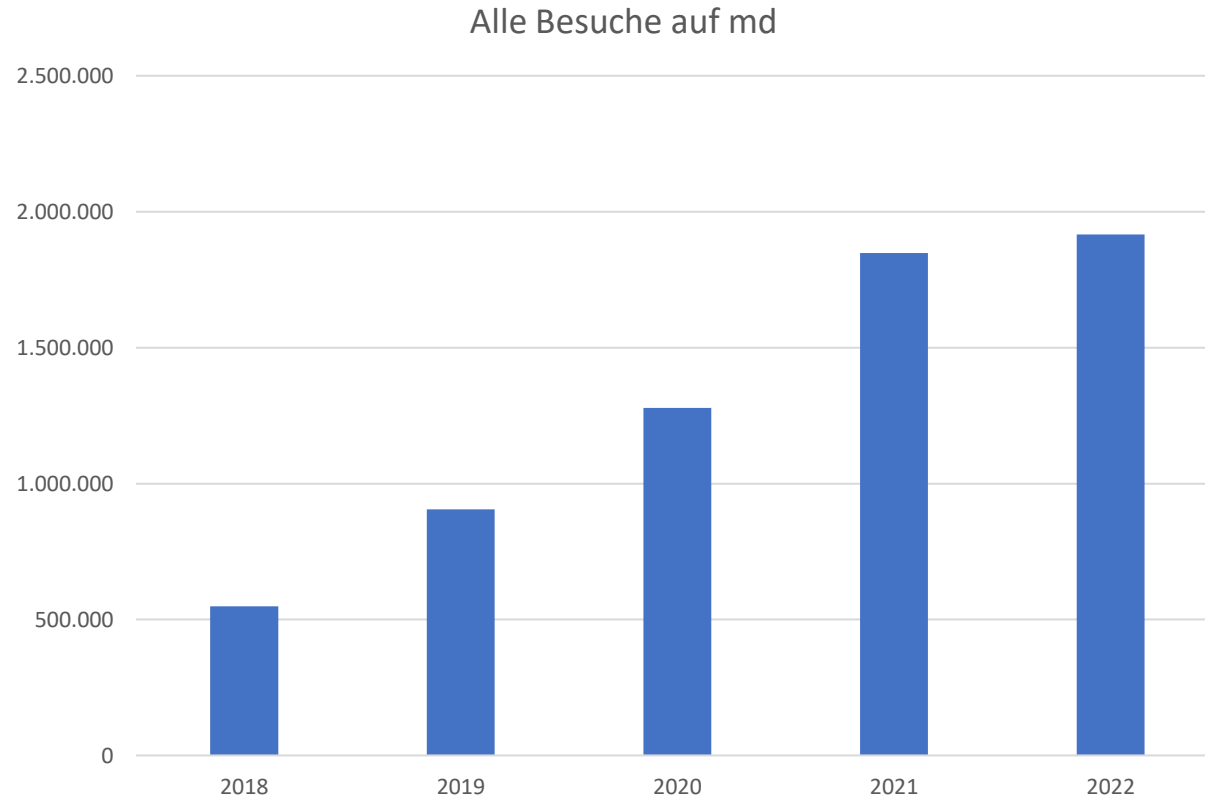

md1

museum-digital in Zahlen & Fakten

Erste museum-digital
Usertagung am 17.10.2023

Allgemeine Infos zu den Portalen

- museum-digital ist seit dem 29.01.2009 online.
- Aktuell sind 1.059 Museen mit 3.406 User-Accounts registriert (inkl. ausländischer Instanzen: Ungarn, Ukraine, Österreich, Schweiz).
- 19 regionale oder thematische Portale fließen in ein deutschlandweites Portal ein.

Zugriffszahlen museum-digital (global)

Zugriffszahlen md:nat

Zugriffe auf md:nat (2022)

- Eindeutige Besucher: 431.627 Besuche
- Seitenansichten: 1.722.277 Seitenaufrufe
- Davon eindeutige Seitenansichten: 1.257.730 Seitenaufrufe
- Durchschn. Aufenthaltsdauer: 2 Min. und 20 Sek.
- Durchschn. Aktionen pro Besuch: 4,8 Aktionen

Am häufigsten besuchte Seiten auf md:nat (2022)

	Eindeutige Seitenaufrufe
• Einzelobjekt:	442.076
• Suchindex:	33.314
• Objektgruppe:	16.052
• Person:	21.208
• Institution:	18.456
• Sammlung:	18.166
• Institutionsübersicht:	4.856

Woher kommen die Besucher auf md:nat (2022)

	Besuche	Aktionen pro Besuch	Durchschnittszeit auf md.
• Suchmaschinen:	77,9 %	3,6	2 Min. 3 Sec.
• Direkte Zugriffe:	17 %	8,5	2 Min. 58 Sec.
• Websites:	3,6 %	12,6	6 Min. 4 Sec.
• Soziale Netzwerke:	1,5 %	3,6	1 Min. 3 Sec.