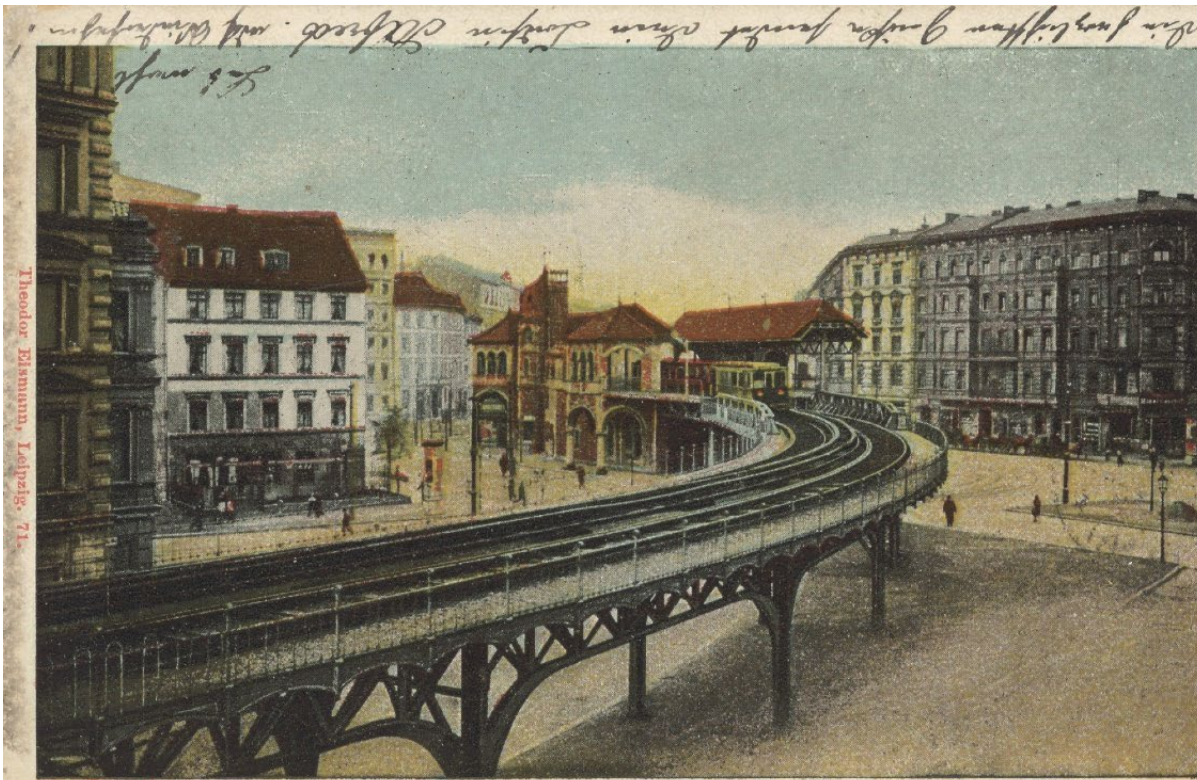

Die **Sammlung Peter Plewka** im FHXB: 5.600 historische Ansichtskarten in 22 Archivkartons.

Sammlung Peter Plewka / FHXB Friedrichshain-Kreuzberg Museum: 2024/123\_0435 sowie 2024/123\_4106.

RLIN

Hochbahnhof Schlesisches Thor.